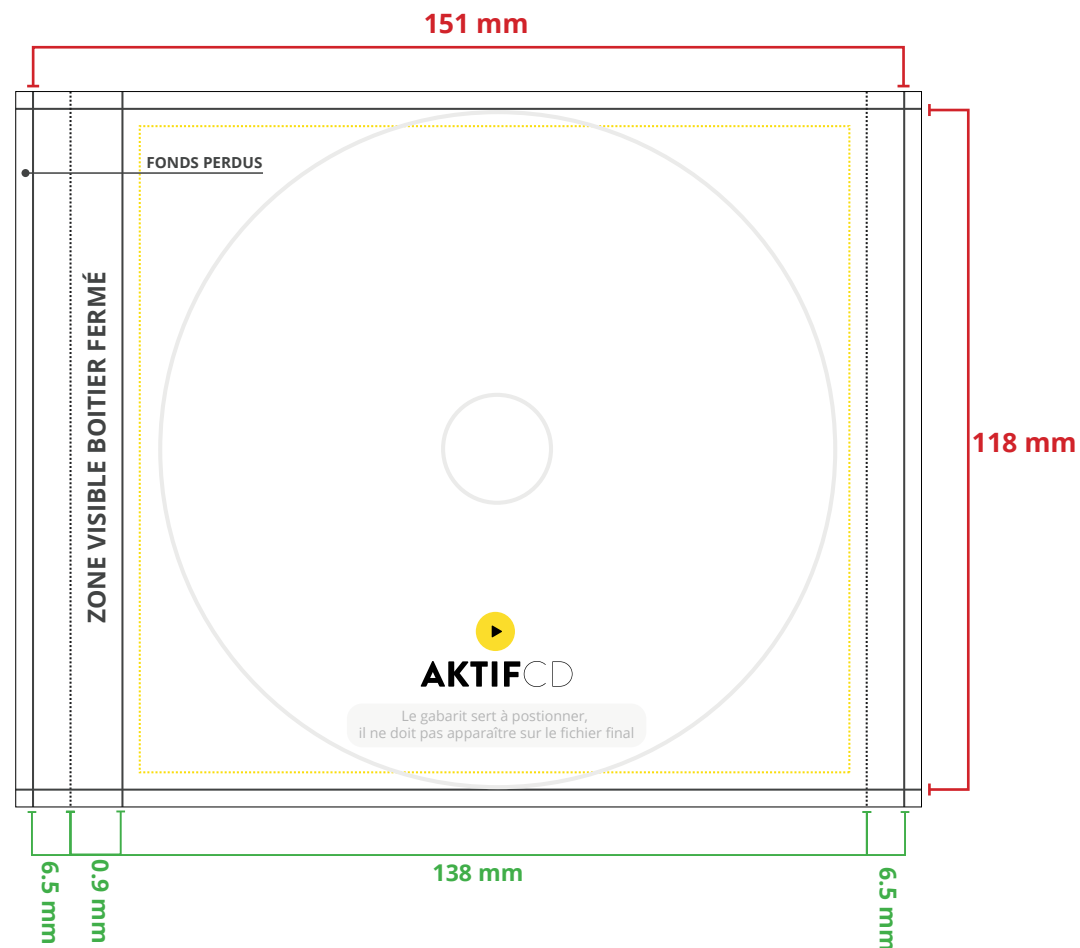

- Couleur CMJN.
- Résolution 300 dpi.
- Taux d'encre 320% max (somme des couleurs CMJN en pourcentage).

Mentions obligatoires SACEM pour la reproduction Audio et autres logos à incorporer selon vos supports.

PHRASE DE DROIT

Les fonds perdus nous permettent de couper dans de la matière imprimée et d'obtenir une découpe impeccable de votre document.

Il faut rajouter au **minimum 3 mm** de fond perdu de chaque côté de votre document. Vos textes, images et tout autre élément graphique doivent être au moins à 3 mm du bord afin d'éviter que ceux-ci ne se retrouvent coupés.

Le gabarit PDF indique les cotations, les éléments graphiques ne doivent être en aucun cas disposés sur le PDF. Taille réelle non respectée.

JAQUETTE CD

SOUS PLATEAU / CRISTAL CD

Format avec fond perdu	L 157 mm x H 124 mm
Format fini	L 151 mm x H 118 mm

- Traits de coupe
- - - Zone limite de texte
- - - - Pliures

Fonds Perdus 3 mm